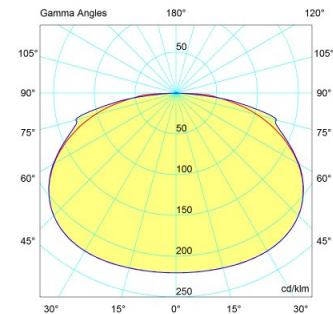

Jellemzők

Szigetelési osztály	II
IP védettség fok	65
IK ütészállósági besorolás	7
Lángállás [°C]	850
Vészhelyzeti betáplálás forrás típusa	Önálló berendezés
Vészhelyzeti működési mód	Nem állandó
Akkumulátor	NiCd 3,6 0,5Ah
Akkumulátor élettartama [h]	1
Diagnosztikai rendszer	Luminaire without diagnostic system
Vészvilágítás ellenőrző rendszer	Pihenő mód
Betáplálás feszültsége [V]	230
Frekvencia [Hz]	50
Lámpatest teljesítménye [W]	0.8
Lámpatest fluxusa vészhelyzetben [lm]	100
Környezeti hőmérséklet tartománya [°C] Min ÷ Max	0 ÷ 40
Forrás	4 LED - CCT 6000 K - CRI 80
Átlagos élettartam	50000